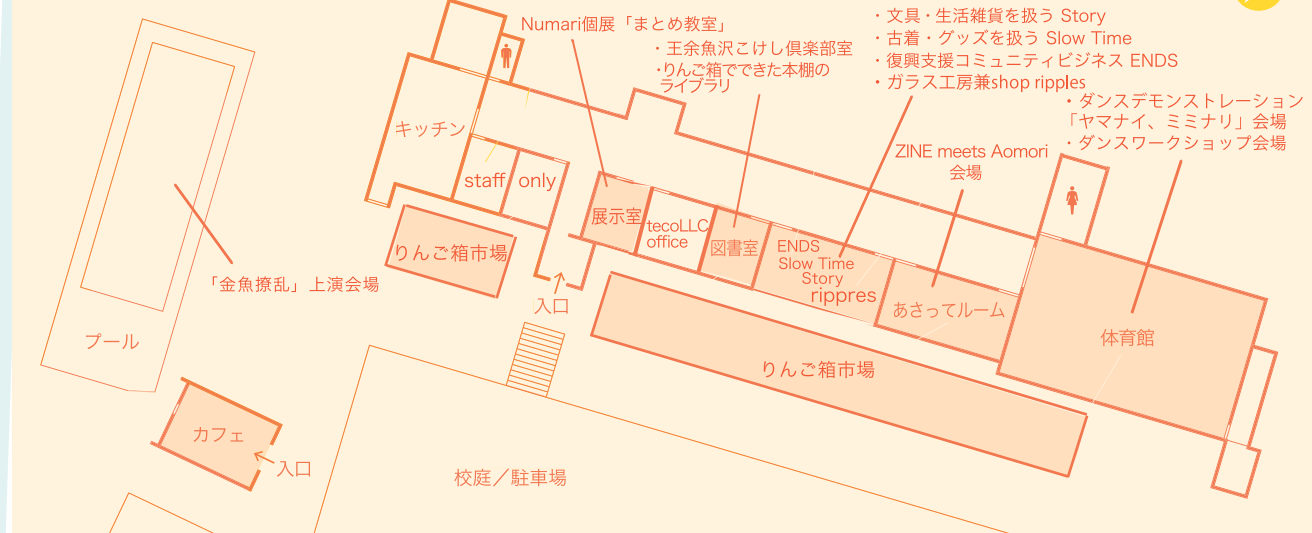

café カフェ

11:00 - 16:00 土日営業

※アートICHIBA期間中は、月・祝も営業します。

王余魚沢にちなんだ、王余魚沢カレーがメインメニュー。アートICHIBA期間中は、カレーのみ50食限定で販売します。

王余魚沢の景色と共に楽しみください。

collaboration studio コラボレーション・スタジオ

11:00 - 16:00 土日営業 ※アートICHIBA期間中は月・祝も営業します。

ガラス細工の工房兼ショップスペース「ripples」、輸入文具やオリジナル文具を中心に生活雑貨やオリジナルアクセサリ扱う山間の小さな雑貨店「Story」、1960~1980年代のアメリカ・ヨーロッパの古着・グッズを扱う「Slow Time」、東日本大震災の復興を支援するためのコミュニティビジネス「Ends」が入居中です。この機会に、ぜひご覧ください。

Antique Goods & Used Clothing

access アクセス