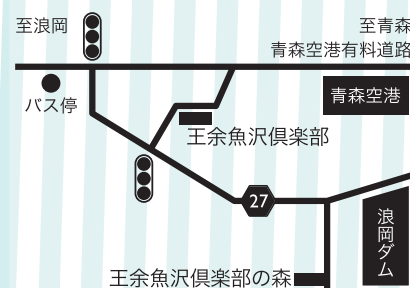

「王余魚沢倶楽部」「王余魚沢倶楽部の森」「BLACK BOX」それぞれの前が発着場です。裏面の地図よりご確認ください。定員は20名です。先着順となりますのでご了承ください(予約はありません)。

11:00 - 16:00 土日営業

※アートICHIBA期間中は、月・祝も営業します。

王余魚沢にちなんだ、王余魚沢カレーがメインメニュー。アートICHIBA期間中は、カレーのみ50食限定で販売します。

王余魚沢の景色と共に楽しみください。

collaboration studio コラボレーション・スタジオ

11:00 - 16:00 土日営業 ※アートICHIBA期間中は月・祝も営業します。

ガラス細工の工房兼ショップスペース「ripples」、輸入文具やオリジナル文具を中心に生活雑貨やオリジナルアクセサリ扱う山間の小さな雑貨店「Story」、1960~1980年代のアメリカ・ヨーロッパの古着・グッズを扱う「Slow Time」、東日本大震災の復興を支援するためのコミュニティビジネス「Ends」が入居中です。この機会に、ぜひご覧ください。

### 【王余魚沢倶楽部】

- ◇電車をご利用の方  
JR 青森駅(東北本線、奥羽線)正面より浪岡行バスに乗り王余魚沢入口下車、徒歩約7分  
JR 浪岡駅より青森駅行バスにのり王余魚沢入口で下車、徒歩約7分
- ◇飛行機をご利用の方  
青森空港からタクシーで約7分
- ◇お車をご利用の方  
東北自動車道—浪岡 IC から約15分 / 青森市街より約30分 / 弘前市街より約45分

【注意事項】\*駐車場は王余魚沢倶楽部敷地内に設けてありますが、普通車40台分となっております。駐車スペースの空きがなくなる場合がございますので、予めご了承下さい。\*駐車場内での事故・盗難等には十分お気を付け下さい。万一事故・盗難等が発生しても、主催側はその責を負いかねますのでご了承下さい。\*雨天の際は、駐車場(校庭)が大変ぬかるみやすくなりますので、どるによるはね・汚れにはご注意ください。