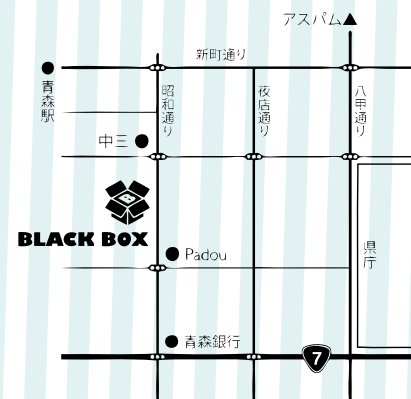

【BLACK BOX】

- ◇電車をご利用の方
  JR 青森駅(東北本線、奥羽線)正面より徒歩5分

【お問い合わせ先】 王余魚沢倶楽部(あおもりNPOサポートセンター) ☎030-0801 青森市新町1-13-7 和田ビル2F
☎ 017-776-9002 http://www.kareizawa-club.com